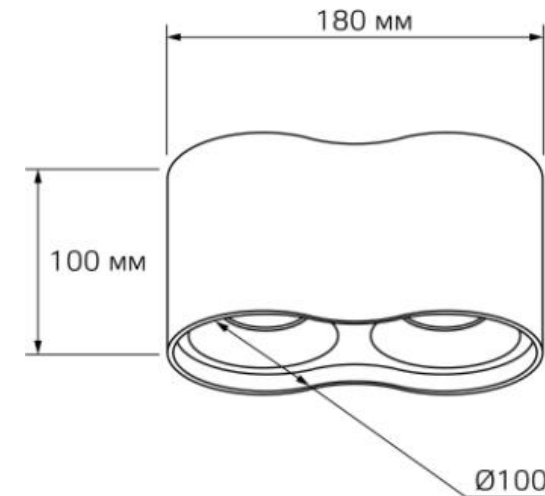

GAUSS OVERHEAD - создай акцент на дизайне вместе с Gauss