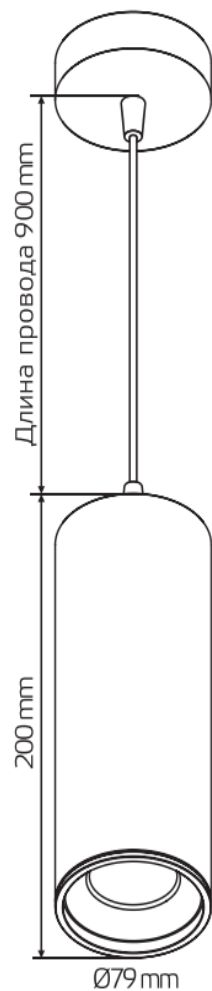

24 Вт

1600 лм

25 000 часов

170-240 В

3000К
теплый свет

>80

Накладной

Угол светового
пучка 45°

Ø180x100x100 мм

HD036

HD035

HD034

- Простая и быстрая установка (накладной тип монтажа)
- Возможность регулировки высоты светильника
- Акцентный свет
- Подходит для всех типов потолков
- Можно использовать в качестве основного освещения или подсветки

Café

Бары, рестораны, кафе.

артикул	наименование
HD034	LED светильник накладной (подвесной) HD034 12W (черный/черный) 4100K 79*200мм 1/10
HD035	LED светильник накладной (подвесной) HD035 12W (черный/золото) 4100K 79*200мм 1/10
HD036	LED светильник накладной (подвесной) HD036 12W (белый/белый) 4100K 79*200мм 1/10
HD029	LED светильник накладной HD029 12W (черный/черный) 3000K 79x200мм
HD032	LED светильник накладной HD032 24W (белый/белый) 3000K 180x100*100мм
HD033	LED светильник накладной HD033 24W (черный/черный) 3000K 180x100*100мм